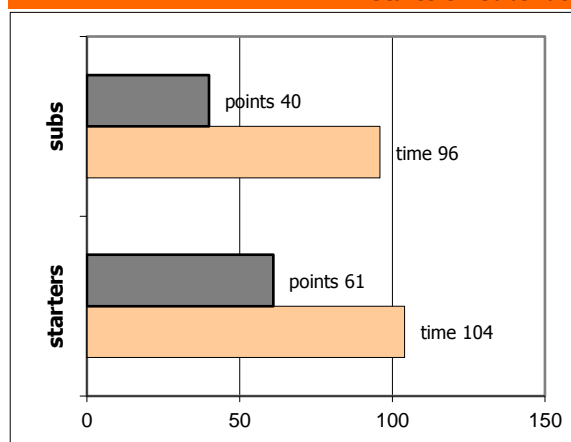

End of Quarter	1	2	3	4
Ολυμπιακός	26	51	77	101
Πανιώνιος	9	35	47	66

Ολυμπιακός

Coach: Γ. Παντελάκης, Αγ. Πισίνο

Fastbreaks: 8 / 14

#	Player	Time (min)	Pts	Ft	2Fg	3Fg	+/-	Rbs		As	St	Tu	Bl	Fouls		Eff
								de	of					dr	co	
4	Μπουρνελές Γ.	17	9	0 / 0	3 / 3	1 / 1	16	3	0	2	2	1	0	0	1	15
5	Αγγελόπουλος Σπ.	6	1	1 / 1	0 / 1	0 / 0	-4	0	0	0	0	0	0	0	1	0
6	Σαλταρικός Γ.	5	0	0 / 0	0 / 1	0 / 0	-1	0	0	0	0	1	0	0	1	-2
7	Ντάψης Δ.	11	7	1 / 1	3 / 6	0 / 0	2	5	2	0	0	0	2	1	2	13
8	Λυκογιάννης Θ.	18	3	0 / 0	0 / 0	1 / 1	20	1	0	5	0	0	0	0	1	9
9	Πασαγιάννης Εμ.	18	5	1 / 2	2 / 5	0 / 0	18	1	4	0	1	0	0	1	2	7
10	Σπάρταλης Στ.	24	16	6 / 6	5 / 8	0 / 0	27	2	7	2	2	1	1	4	1	26
11	Ροζακέας Αν.	24	23	0 / 0	7 / 9	3 / 4	34	4	1	2	2	1	0	0	3	28
12	Σαπλαούρας Φ.	12	10	2 / 2	1 / 2	2 / 3	4	1	0	0	1	1	2	1	2	11
13	Σεγκούρα Κ.	21	4	2 / 2	1 / 3	0 / 3	22	4	1	4	3	2	0	2	4	9
14	Αμπούση Β.	20	14	6 / 7	4 / 6	0 / 4	17	5	0	3	3	5	0	6	1	13
15	Παπασταύρου Ευ.-Ι.	24	9	2 / 2	2 / 3	1 / 4	20	4	0	3	1	1	0	2	1	12
Team								0	0			1		2	0	
1st quarter			26	6 / 6	7 / 12	2 / 6		9	6	6	6	3	1	5	4	42
2nd quarter			25	6 / 7	8 / 11	1 / 4		9	3	4	1	5	0	6	5	30
3rd quarter			26	5 / 6	6 / 11	3 / 6		6	4	7	4	3	1	3	4	36
4th quarter			24	4 / 4	7 / 13	2 / 4		6	2	4	4	3	3	5	7	32
Final Stats		200	101	21 / 23	28 / 47	8 / 20	175	30	15	21	15	14	5	19	20	140
				91%	60%	40%		45								

Starters - Subs ratio

Fastbreak Pts

Turnover Pts

Second Chance Pts

Possessions

Notes

Ο Ολυμπιακός είχε 100 κατοχές,
 εκ των οποίων κατέληξαν: 67 σε σουτ
 14 σε λάθος
 και 19 σε κερδ. φάουλ

GRAPHIC STATS