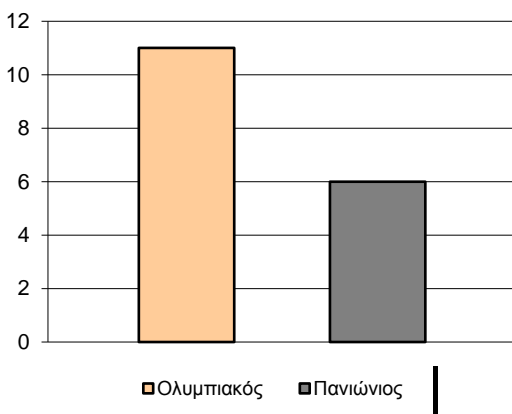

Starters - Subs ratio

Fastbreak Pts

Turnover Pts

Second Chance Pts

Possessions

Notes

Ο Ολυμπιακός είχε 100 κατοχές,
 εκ των οποίων κατέληξαν: 67 σε σουτ
 14 σε λάθος
 και 19 σε κερδ. φάουλ

GRAPHIC STATS

SCORE EVOLUTION

SCORE DIFFERENCE

LARGEST SCORING RUN

LARGEST LEAD