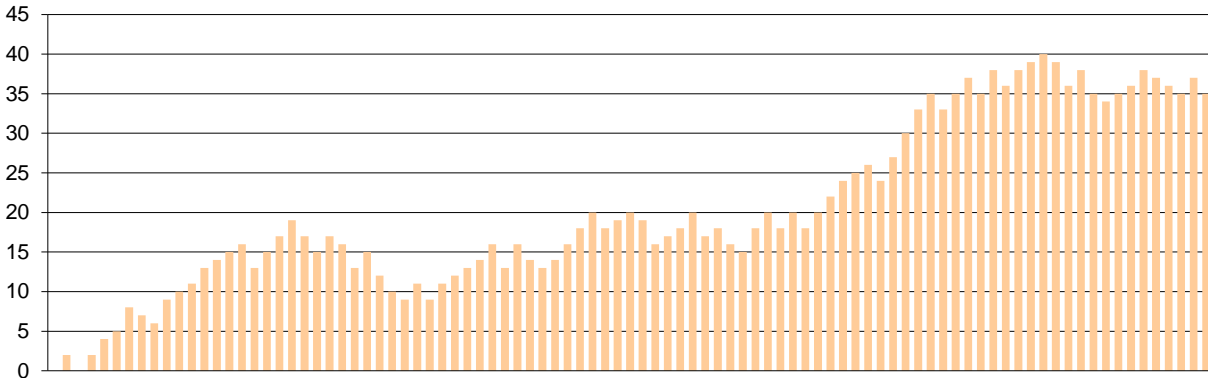

Starters - Subs ratio

Fastbreak Pts

Turnover Pts

Second Chance Pts

Possessions

Notes

Ο Ολυμπιακός είχε 100 κατοχές,
 εκ των οποίων κατέληξαν: 67 σε σουτ
 14 σε λάθος
 και 19 σε κερδ. φάουλ

GRAPHIC STATS

SCORE EVOLUTION

SCORE DIFFERENCE

LARGEST SCORING RUN

LARGEST LEAD