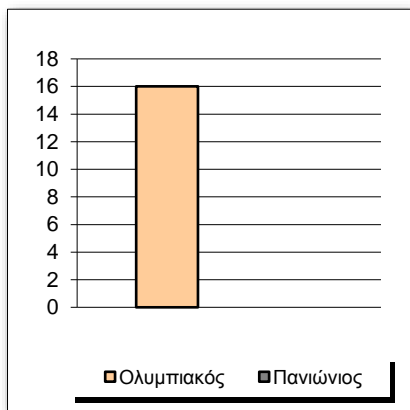

Starters - Subs ratio

Fastbreak Pts

Turnover Pts

Second Chance Pts

Possessions

Notes

Ο Ολυμπιακός είχε 100 κατοχές,
 εκ των οποίων κατέληξαν: 67 σε σουτ
 14 σε λάθος
 και 19 σε κερδ. φάουλ

GRAPHIC STATS

SCORE EVOLUTION

SCORE DIFFERENCE

LARGEST SCORING RUN

LARGEST LEAD