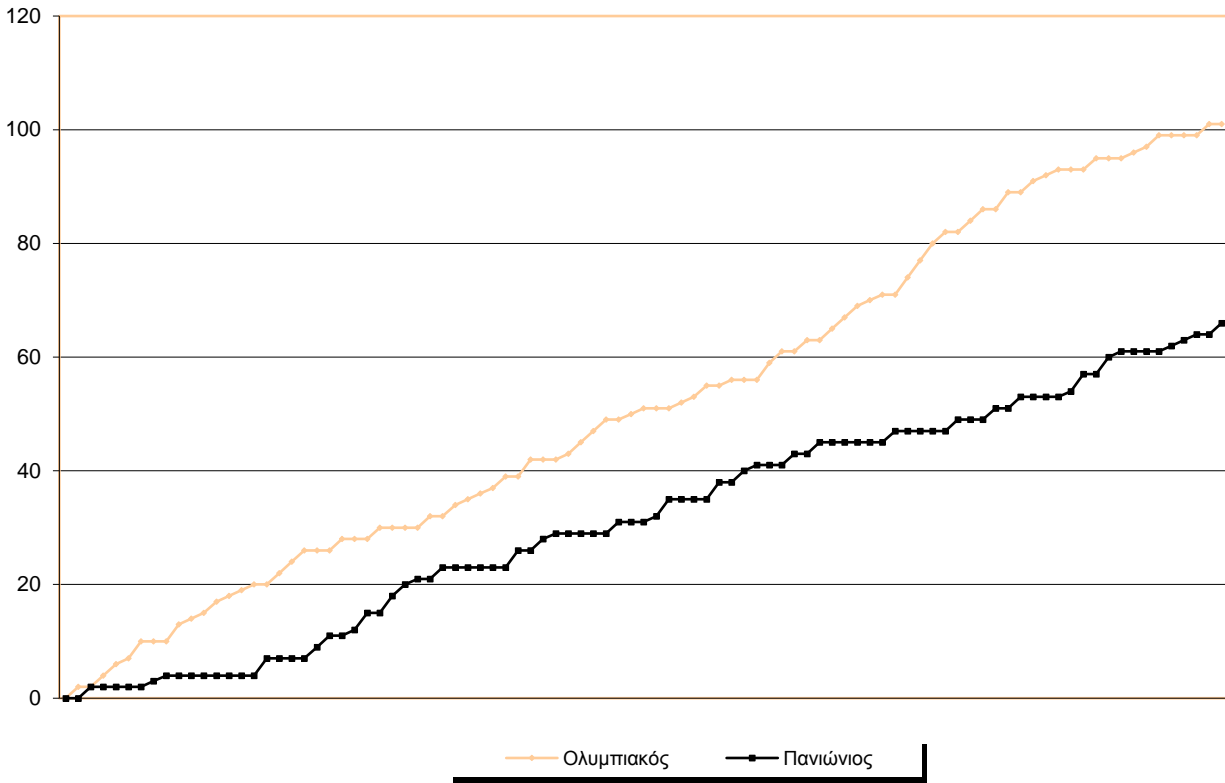

Starters - Subs ratio

Fastbreak Pts

Turnover Pts

Second Chance Pts

Possessions

Notes

Ο Ολυμπιακός είχε 100 κατοχές,
 εκ των οποίων κατέληξαν: 67 σε σουτ
 14 σε λάθος
 και 19 σε κερδ. φάουλ

GRAPHIC STATS

SCORE EVOLUTION

SCORE DIFFERENCE

LARGEST SCORING RUN

LARGEST LEAD