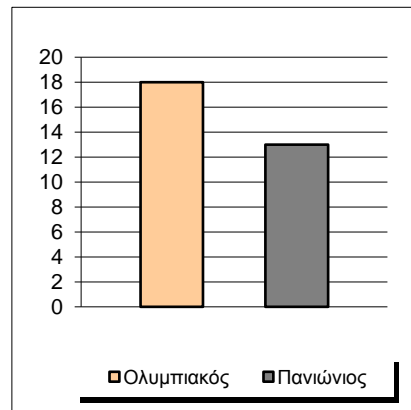

Starters - Subs ratio

Fastbreak Pts

Turnover Pts

Second Chance Pts

Possessions

Notes

Ο Ολυμπιακός είχε 100 κατοχές,
 εκ των οποίων κατέληξαν: 67 σε σουτ
 14 σε λάθος
 και 19 σε κερδ. φάουλ

GRAPHIC STATS

SCORE EVOLUTION

SCORE DIFFERENCE

LARGEST SCORING RUN

LARGEST LEAD