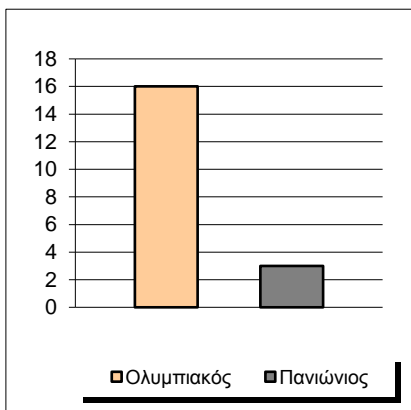

Starters - Subs ratio

Fastbreak Pts

Turnover Pts

Second Chance Pts

Possessions

Notes

Ο Ολυμπιακός είχε 100 κατοχές,
 εκ των οποίων κατέληξαν: 67 σε σουτ
 14 σε λάθος
 και 19 σε κερδ. φάουλ

GRAPHIC STATS

SCORE EVOLUTION

SCORE DIFFERENCE

LARGEST SCORING RUN

LARGEST LEAD